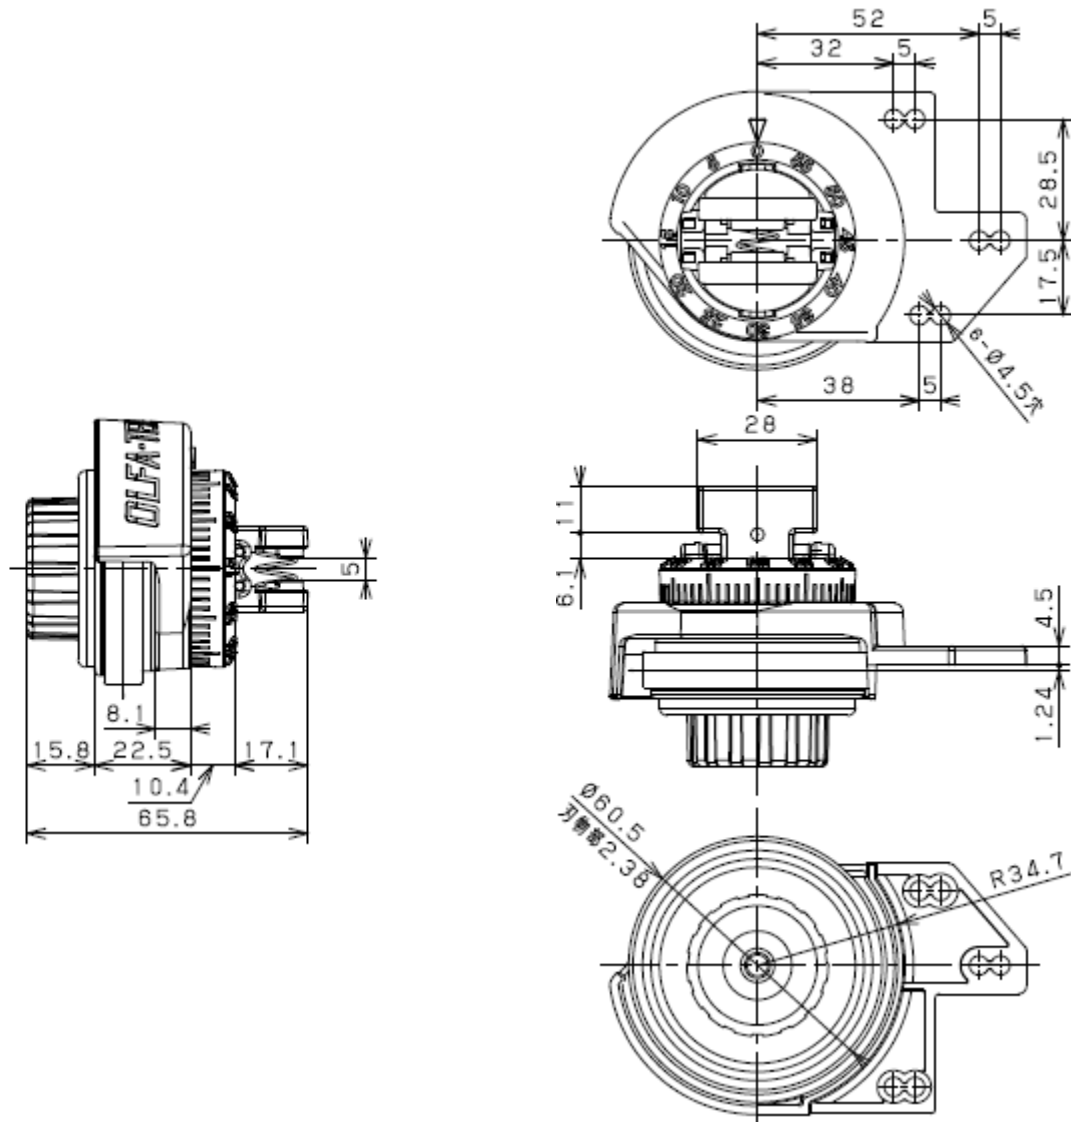

# 屈曲切クリックホルダー (本体外形寸法図)

# 屈曲切クリックホルダー（萩原工業継手外形寸法図）

# 屈曲切クリックホルダー（萩原工業継手一体型外形寸法図）

# 屈曲切クリックホルダー（東伸継手一体型外形寸法図）