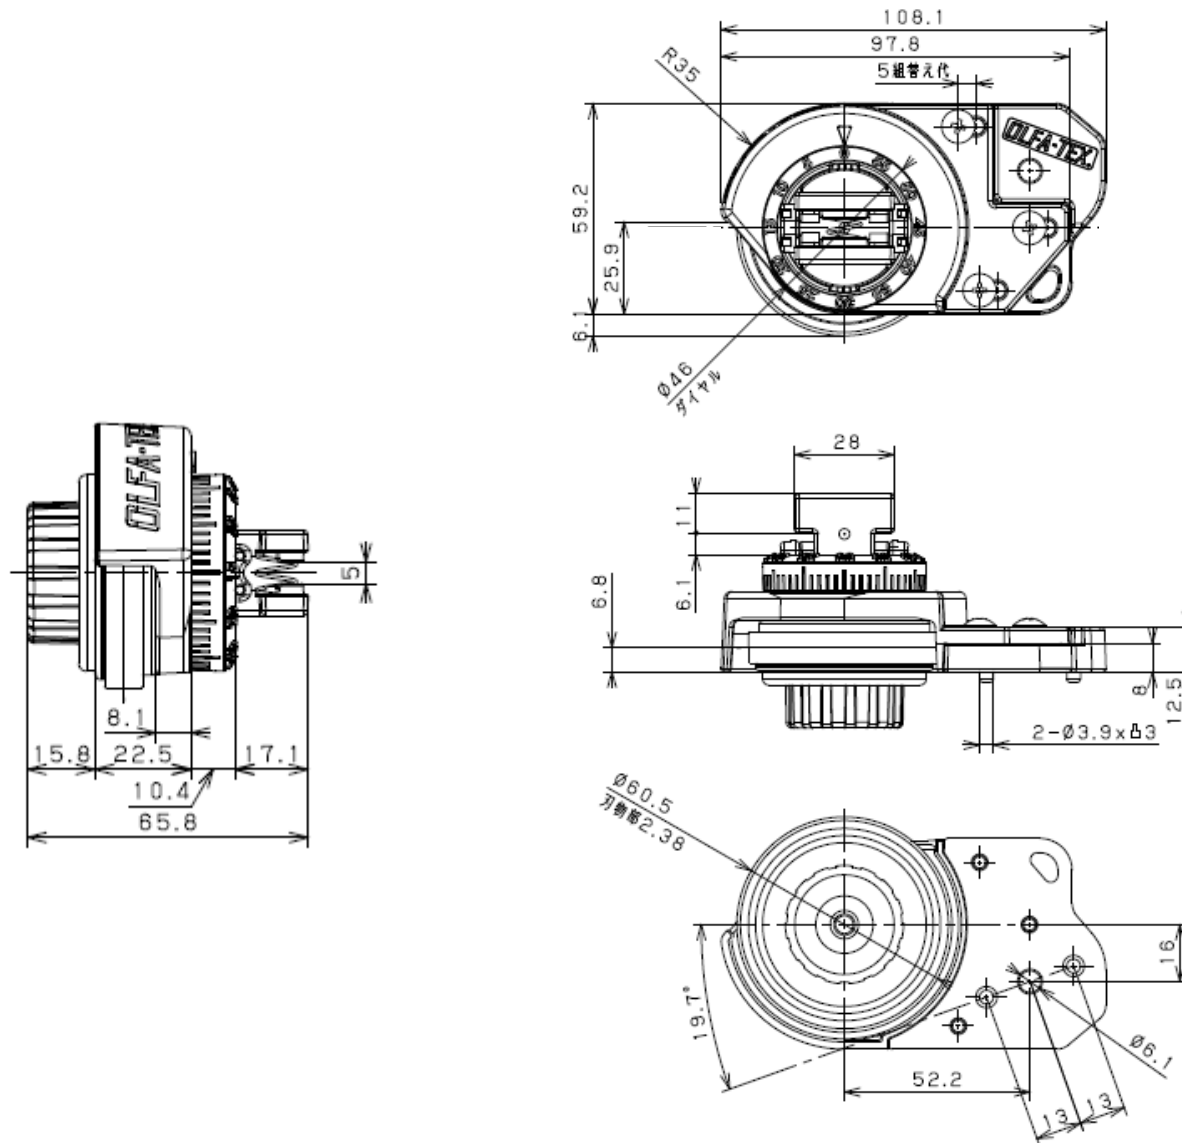

# 屈曲切クリックホルダー (本体外形寸法図)

# 屈曲切クリックホルダー（萩原工業継手外形寸法図）

# 屈曲切クリックホルダー（萩原工業継手一体型外形寸法図）

# 屈曲切クリックホルダー（東伸継手一体型外形寸法図）