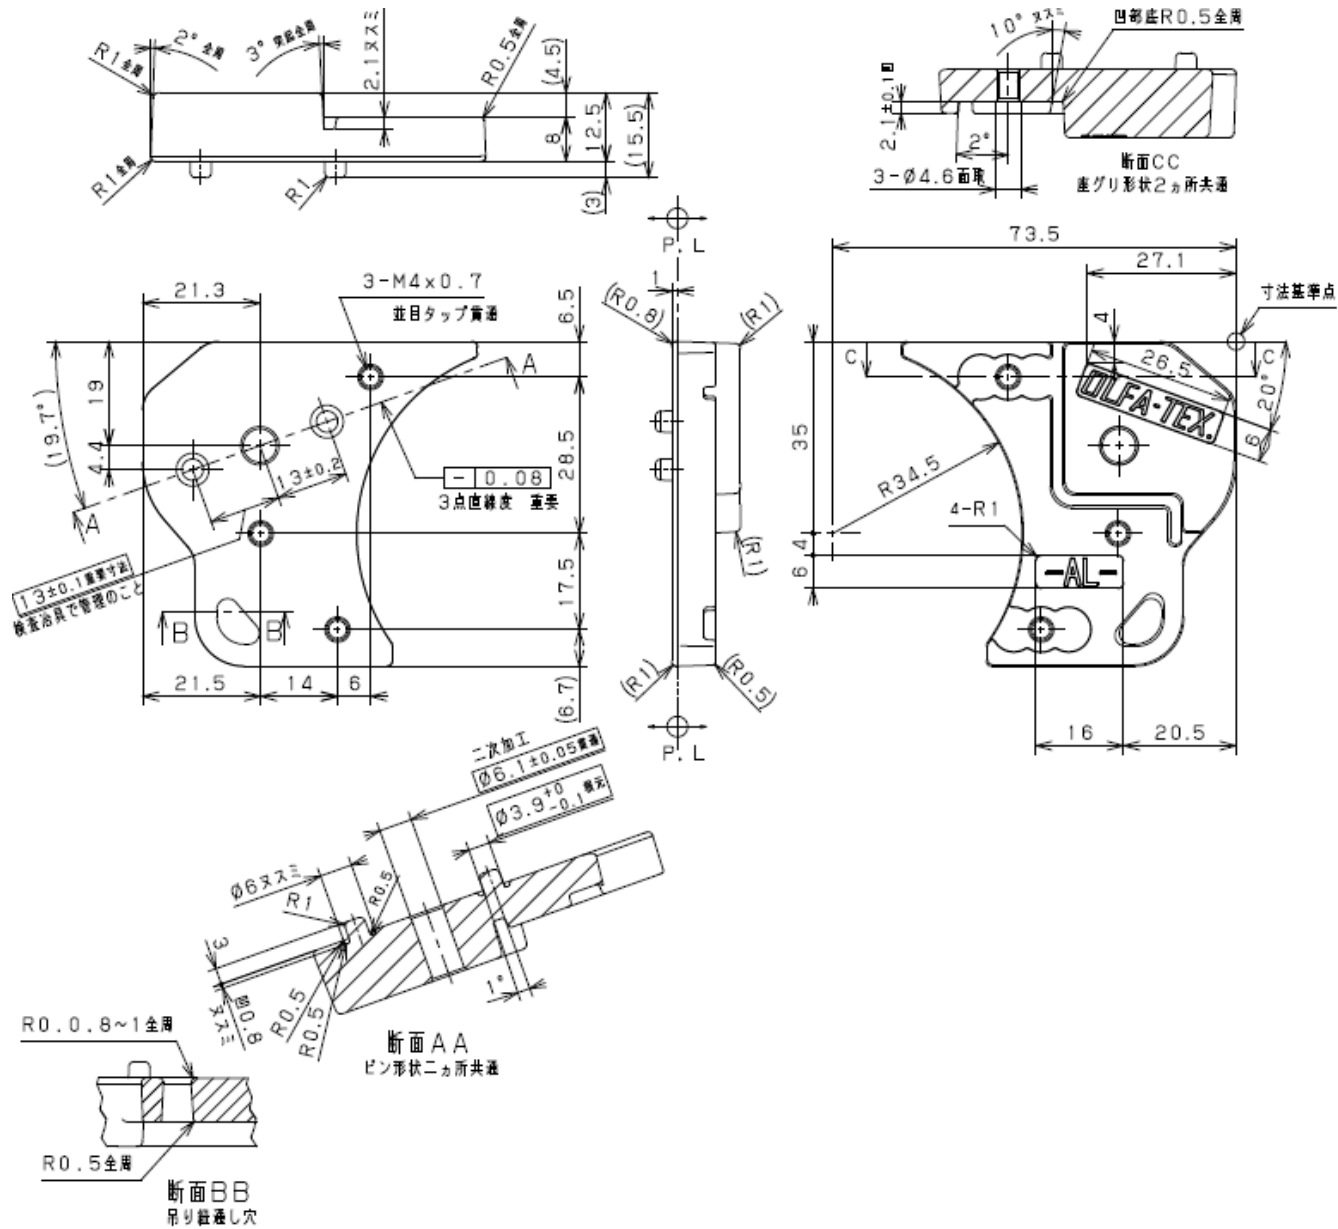

# 屈曲切クリックホルダー (本体外形寸法図)

# 屈曲切クリックホルダー（萩原工業継手外形寸法図）

# 屈曲切クリックホルダー（萩原工業継手一体型外形寸法図）

# 屈曲切クリックホルダー（東伸継手一体型外形寸法図）